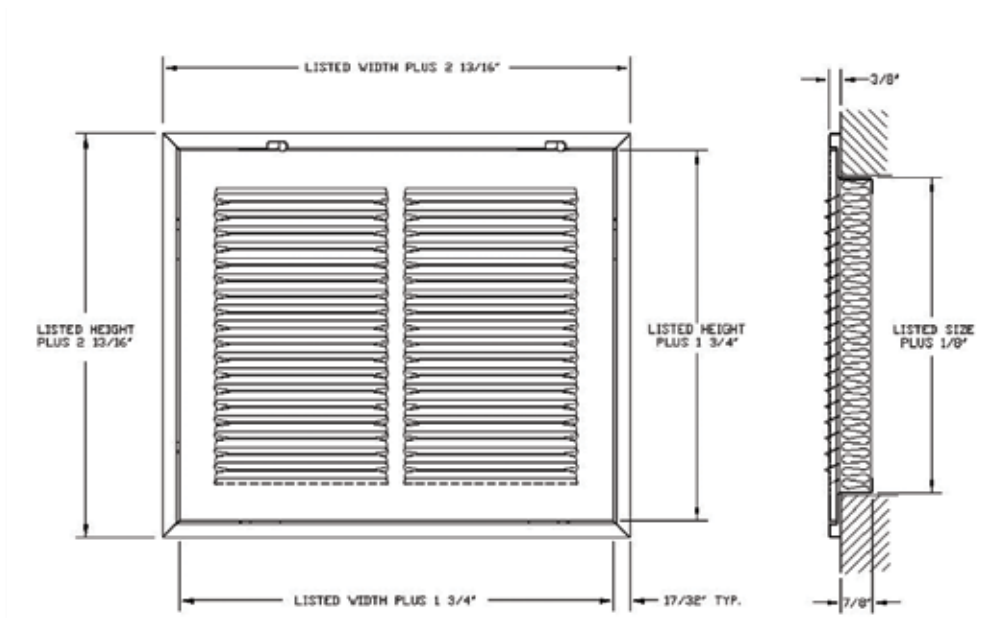

Dimensions

Performance Data

Unit	Overall	Face Velocity	300	400	500	600	700
Size	Size						
12x12	14 3/8" x 14 3/8"	Cfm	222	295	369	443	517
Ak .738		Pt	0.016	0.029	0.046	0.066	0.088
14x14	16 3/8" x 16 3/8"	Cfm	308	410	513	615	718
Ak 1.025		Pt	0.014	0.025	0.038	0.055	0.076
16x16	18 3/8" x 18 3/8"	Cfm	408	544	680	816	952
Ak 1.360		Pt	0.013	0.023	0.036	0.053	0.072
18x12	20 3/8" x 14 3/8"	Cfm	332	443	554	665	775
Ak 1.108		Pt	0.014	0.025	0.038	0.055	0.076
18x18	20 3/8" x 20 3/8"	Cfm	506	674	843	1011	1180
Ak 1.685		Pt	0.013	0.023	0.035	0.051	0.070
20x12	22 3/8" x 14 3/8"	Cfm	362	483	603	724	844
Ak 1.206		Pt	0.014	0.024	0.037	0.054	0.075
20x14	22 3/8" x 16 3/8"	Cfm	425	566	708	850	991
Ak 1.416		Pt	0.013	0.023	0.036	0.052	0.071
20x20	22 3/8" x 22 3/8"	Cfm	614	818	1023	1227	1432
Ak 2.046		Pt	0.011	0.019	0.031	0.045	0.060
24x12	26 3/8" x 14 3/8"	Cfm	443	591	738	886	1034
Ak 1.477		Pt	0.013	0.023	0.036	0.052	0.070
24x14	26 3/8" x 16 3/8"	Cfm	520	693	867	1040	1214
Ak 1.734		Pt	0.012	0.022	0.034	0.049	0.063
24x24	26 3/8" x 26 3/8"	Cfm	905	1207	1509	1811	2112
Ak 3.018		Pt	0.009	0.016	0.025	0.037	0.050
30x10	32 3/8" x 12 3/8"	Cfm	448	598	747	897	1046
Ak 1.495		Pt	0.014	0.023	0.036	0.052	0.070
30x12	32 3/8" x 14 3/8"	Cfm	543	724	905	1086	1267
Ak 1.810		Pt	0.012	0.021	0.033	0.048	0.062
30x14	32 3/8" x 16 3/8"	Cfm	637	850	1062	1275	1487
Ak 2.124		Pt	0.011	0.019	0.031	0.044	0.059
30x20	32 3/8" x 22 3/8"	Cfm	1393	1857	2321	2785	3249
Ak 3.068		Pt	0.009	0.016	0.025	0.036	0.050
30x24	32 3/8" x 26 3/8"	Cfm	1109	1479	1849	2219	2589
Ak 3.698		Pt	0.008	0.015	0.023	0.032	0.044