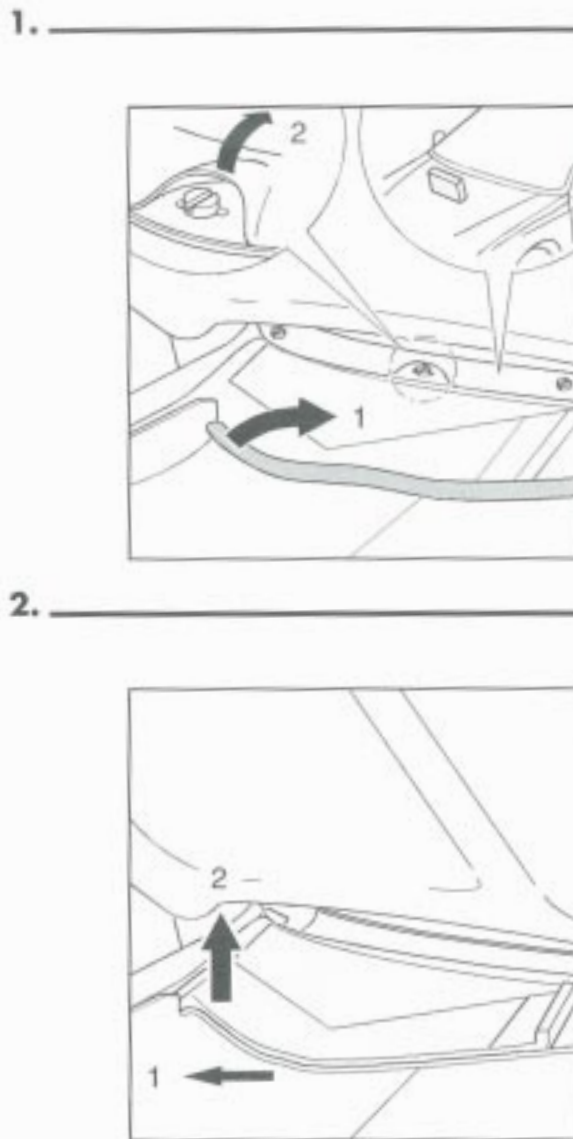

Einbauanleitung
Innenraumfilter
Fitting instructions
Cabin air filter
Istruzione di montaggio
Filtro abitacolo
Notice de montage
Filtre d'habitacle
Instrucciones de montaje
Filtro de habitaculo
Monteringsanvisning
Kupezfilter

micronAir®

Cadillac Catera 1997-1999
GM94112P/GM94112C

- ↻
- ⓐ Wechselintervall alle 15.000km oder nach einem Jahr
 - ⓑ Replacement interval 15.000km/10.000miles or after 12 months
 - ⓒ Sostituzione dopo 15.000km o dopo un anno
 - ⓓ Intervalle de remplacement 15.000km ou une fois par an
 - ⓔ Intervalo de cambio 15.000km o después de 1 año
 - ⓕ Bytesintervall 15.000km eller senast inom 1 år
- ➔
- ⓐ Weitere Montage erfolgt in umgekehrter Reihenfolge
 - ⓑ Assembly is the reverse order of operation
 - ⓒ Per il montaggio eseguite le operazioni in senso inverso
 - ⓓ Le remontage s'effectue dans l'ordre inverse
 - ⓔ Para concluir la instalación, seguir el orden inverso
 - ⓕ Ytterligare ihopmontering sker i omvänd ordningsföljd