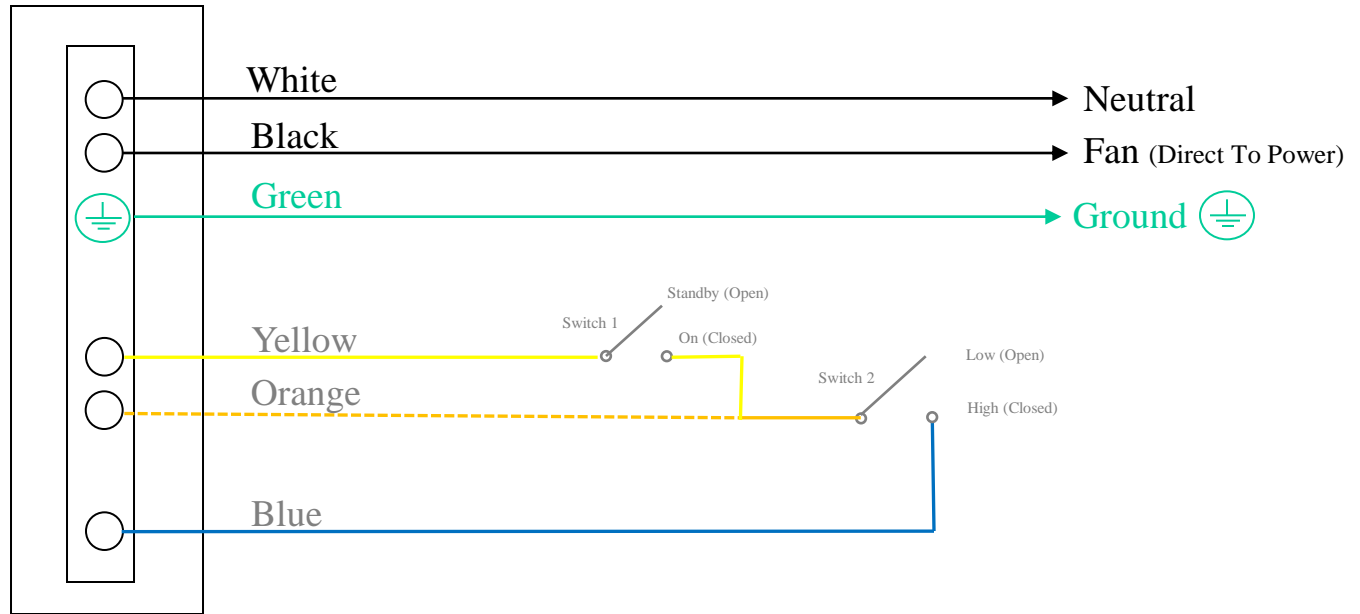

Wiring Diagram for FV-04VE1

120V AC 60 Hz

Wiring Diagram for FV-04VE1

120V AC 60 Hz