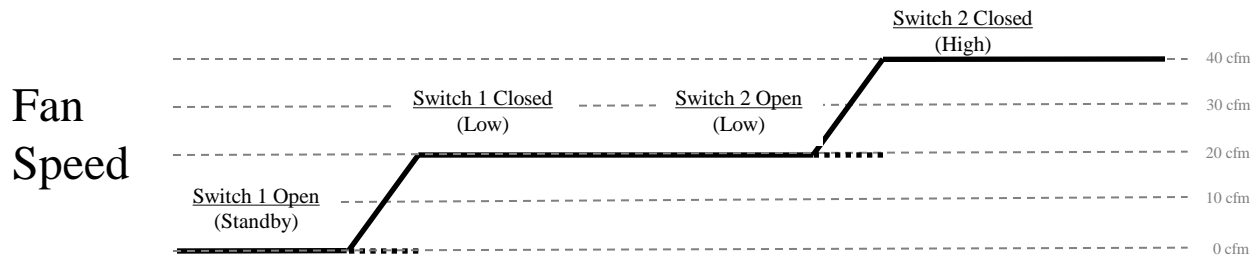

Wiring Diagram for FV-04VE1

120V AC 60 Hz

Wiring Diagram for FV-04VE1

120V AC 60 Hz